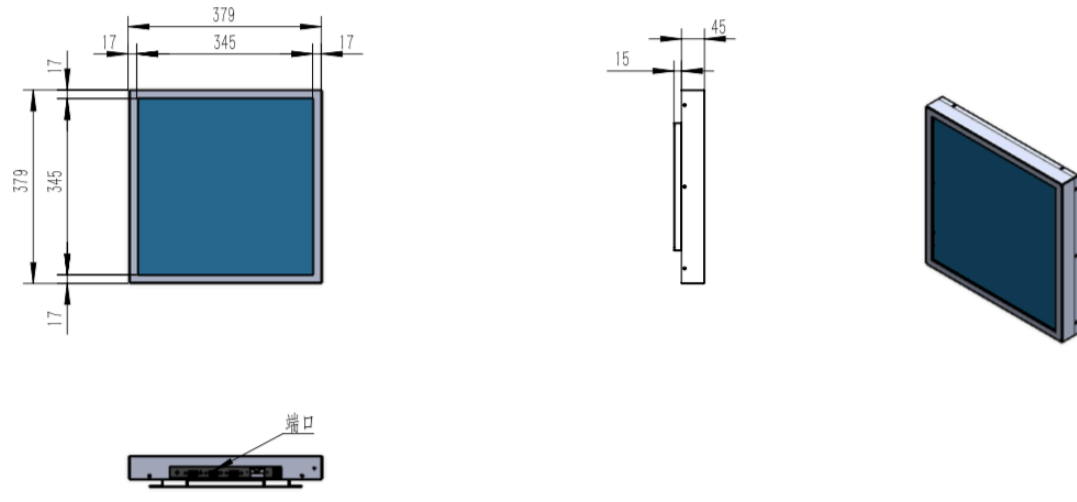

Operating system(optional)

System	Android
RAM	2G
ROM	16G
Interface	RJ-45, USB

Appearance

Color/appearance	Black								
Monitor dimension(mm)	379*379*45	501*501*45	565*565*45	632*632*45	638.5*638.5*45	741*741*45	849*849*45	974*974*46	1250*1250*47
Package dimension(mm)	489*489*160	601*601*160	665*665*160	732*732*160	732*732*160	841*841*160	1068*1068*160	1068*1068*160	1360*1360*160
Case	Metal structure								
Installation	Wall-mounted								

Digital Square Monitor

Drawing

19.2inch

26inch

29.6inch

33.3inch

33.6inch

39.4inch