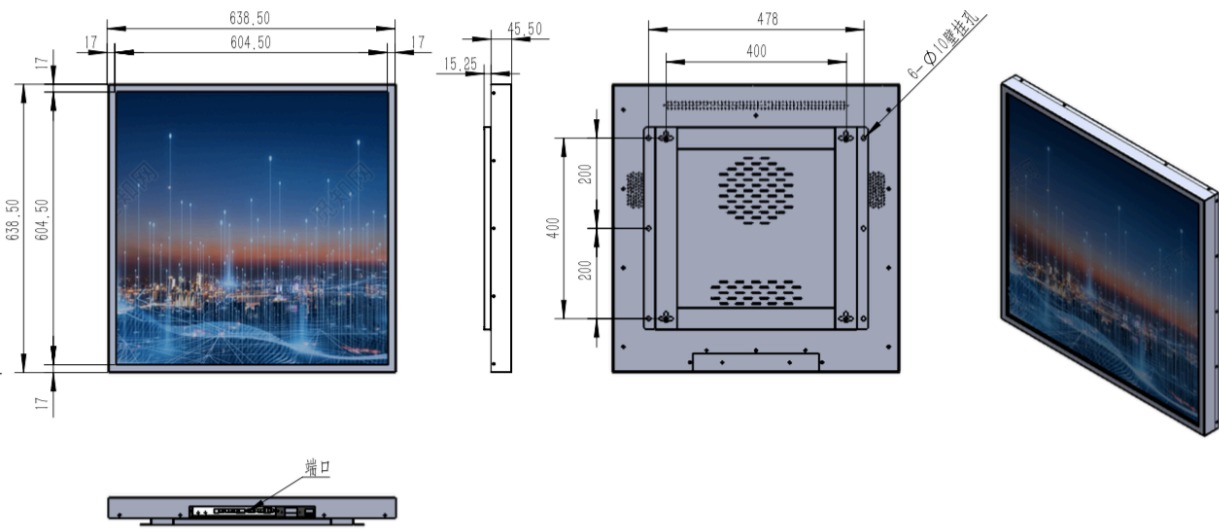

Operating system(optional)

System	Android
RAM	2G
ROM	16G
Interface	RJ-45, USB

Appearance

Color/appearance	Black								
Monitor dimension(mm)	379*379*45	501*501*45	565*565*45	632*632*45	638.5*638.5*45	741*741*45	849*849*45	974*974*46	1250*1250*47
Package dimension(mm)	489*489*160	601*601*160	665*665*160	732*732*160	732*732*160	841*841*160	1068*1068*160	1068*1068*160	1360*1360*160
Case	Metal structure								
Installation	Wall-mounted								

Digital Square Monitor

Drawing

19.2inch

26inch

29.6inch

33.3inch

33.6inch

39.4inch